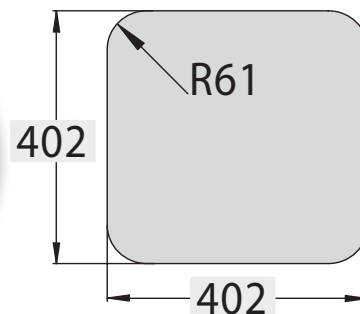

Indsvejsningsvask 40x40x30 1 1/2"

- Med 1 1/2" afløb i venstre side

Før: 914,-
Nu: 430,-

kun 3 stk

Varenr.	Beskrivelse	Normal salgspris
BC-200930	Indsvejsningsvask 40x40x30 1 1/2"	914,00