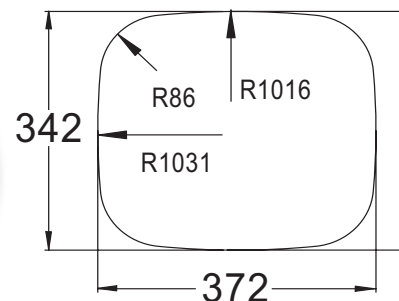

kun 3 stk

Varenr.	Beskrivelse	Normal salgspris
BC-200930	Indsvejsningsvask 40x40x30 1 1/2"	914,00

INDSVEJSNINGSVASKE

RESTSALG

Indsvejsningsvask 50x50x25

- Uden afløb

Varenr.	Beskrivelse	Normal salgspris
BC-200931-U	Indsvejsningsvask 50x50x25 uden afløb	714,00

Indsvejsningsvask 50x40x25

- 2" afløb i venstre side

Varenr.	Beskrivelse	Normal salgspris
BC-200464	Indsvejsningsvask 40x40x25	1.047,00

Indsvejsningsvask 33x33x18 1 1/2"

- Med 1 1/2" afløb i venstre side

Varenr.	Beskrivelse	Normal salgspris
BD-333318H	Indsvejsningsvask 33x33x18 1 1/2"	398,00

INDSVEJSNINGSVASKE

RESTSALG

Indsvejsningsvask 33x33x20

- 3 1/2" afløb i højre side

Varenr.	Beskrivelse	Normal salgspris
BD-333320H3	Indsvejsningsvask 33x33x20 3 1/2"	398,00

Indsvejsningsvask 34x40x20

- 3 1/2" afløb i højre side