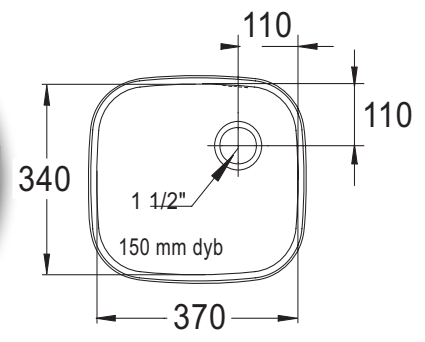

Før: 387,-
Nu: 170,-

kun 4 stk

Varenr.	Beskrivelse	Normal salgspris
BC-200491	Indsvejsningsvask 37x34x15	387,00

INDSVEJSNINGSVASKE

RESTSALG

Indsvejsningsvask 37x34x15

- 1 1/2" afløb i højre side

**Før: 387,-
Nu: 157,-**

kun 2 stk

Varenr.	Beskrivelse	Normal salgspris
BC-200492	Indsvejsningsvask 37x34x15	387,00

Indsvejsningsvask 40x40x20 1,5"

- Med 1 1/2" afløb i højre side

**Før: 503,-
Nu: 200,-**

kun 5 stk

Varenr.	Beskrivelse	Normal salgspris
BC-200454	Indsvejsningsvask 40x40x20 - 1,1/2"	503,00

Indsvejsningsvask 37x34x15

- Med 1 1/2" afløb i højre side

**Før: 1.047,-
Nu: 440,-**

kun 2 stk

Varenr.	Beskrivelse	Normal salgspris
BC-200463-1	Indsvejsningsvask 37x34x15	1.047,00

Priserne er ekskl. moms

Tilbuddet gælder så lager haves.