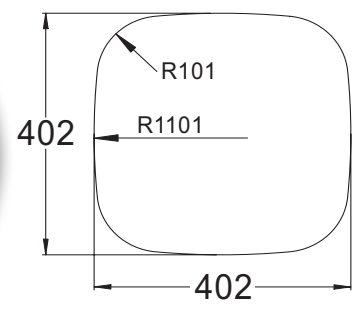

kun 2 stk

Varenr.	Beskrivelse	Normal salgspris
BC-200492	Indsvejsningsvask 37x34x15	387,00

Indsvejsningsvask 40x40x20 1,5"

- Med 1 1/2" afløb i højre side

**Før: 503,-
Nu: 200,-**

kun 5 stk

Varenr.	Beskrivelse	Normal salgspris
BC-200454	Indsvejsningsvask 40x40x20 - 1,1/2"	503,00

Indsvejsningsvask 37x34x15

- Med 1 1/2" afløb i højre side

**Før: 1.047,-
Nu: 440,-**

kun 2 stk

Varenr.	Beskrivelse	Normal salgspris
BC-200463-1	Indsvejsningsvask 37x34x15	1.047,00

Priserne er ekskl. moms

Tilbuddet gælder så lager haves.