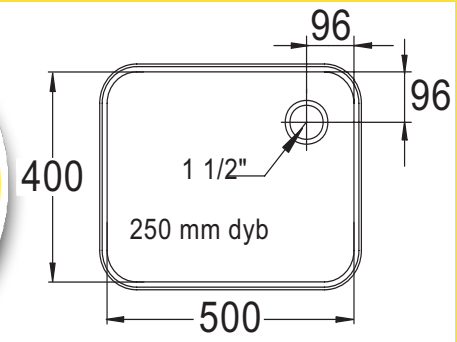

kun 2 stk

Varenr.	Beskrivelse	Normal salgspris
BC-200492	Indsvejsningsvask 37x34x15	387,00

Indsvejsningsvask 40x40x20 1,5"

- Med 1 1/2" afløb i højre side

**Før: 503,-
Nu: 200,-**

kun 5 stk

Varenr.	Beskrivelse	Normal salgspris
BC-200454	Indsvejsningsvask 40x40x20 - 1,1/2"	503,00

Indsvejsningsvask 37x34x15

- Med 1 1/2" afløb i højre side

**Før: 1.047,-
Nu: 440,-**

kun 2 stk

Varenr.	Beskrivelse	Normal salgspris
BC-200463-1	Indsvejsningsvask 37x34x15	1.047,00

Priserne er ekskl. moms

Tilbuddet gælder så lager haves.