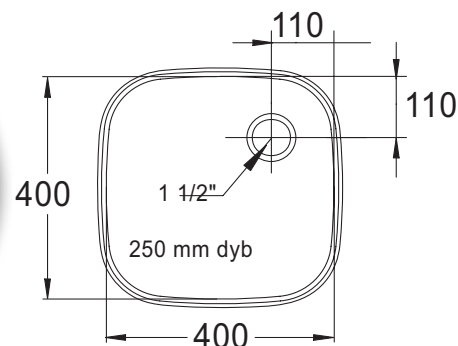

Indsvejsningsvask 37x34x15

- Med 1 1/2" afløb i højre side

**Før: 1.047,-
Nu: 440,-**

kun 2 stk

Varenr.	Beskrivelse	Normal salgspris
BC-200463-1	Indsvejsningsvask 37x34x15	1.047,00

Priserne er ekskl. moms

Tilbuddet gælder så lager haves.

RESTSALG

Indsvejsningsvask 40x40x25

- Med 1 1/2" afløb

UDSOLGT

Før: 714,-
Nu: 280,-

kun 5 stk

Varenr.	Beskrivelse	Normal salgspris
BC-200929	Indsvejsningsvask 40x40x25 1 1/2"	714,00

Indsvejsningsvask 40x40x25

- Uden afløb

Før: 714,-
Nu: 340,-

kun 3 stk

Varenr.	Beskrivelse	Normal salgspris
BC-200929-U	Indsvejsningsvask 40x40x25	714,00

Indsvejsningsvask 40x40x30 1 1/2"

- Med 1 1/2" afløb i venstre side

Før: 914,-
Nu: 430,-

Indsvejsningsvask 50x40x25

- 2" afløb i venstre side

Varenr.	Beskrivelse	Normal salgspris
BC-200464	Indsvejsningsvask 40x40x25	1.047,00

Indsvejsningsvask 33x33x18 1 1/2"

- Med 1 1/2" afløb i venstre side

Varenr.	Beskrivelse	Normal salgspris
BD-333318H	Indsvejsningsvask 33x33x18 1 1/2"	398,00